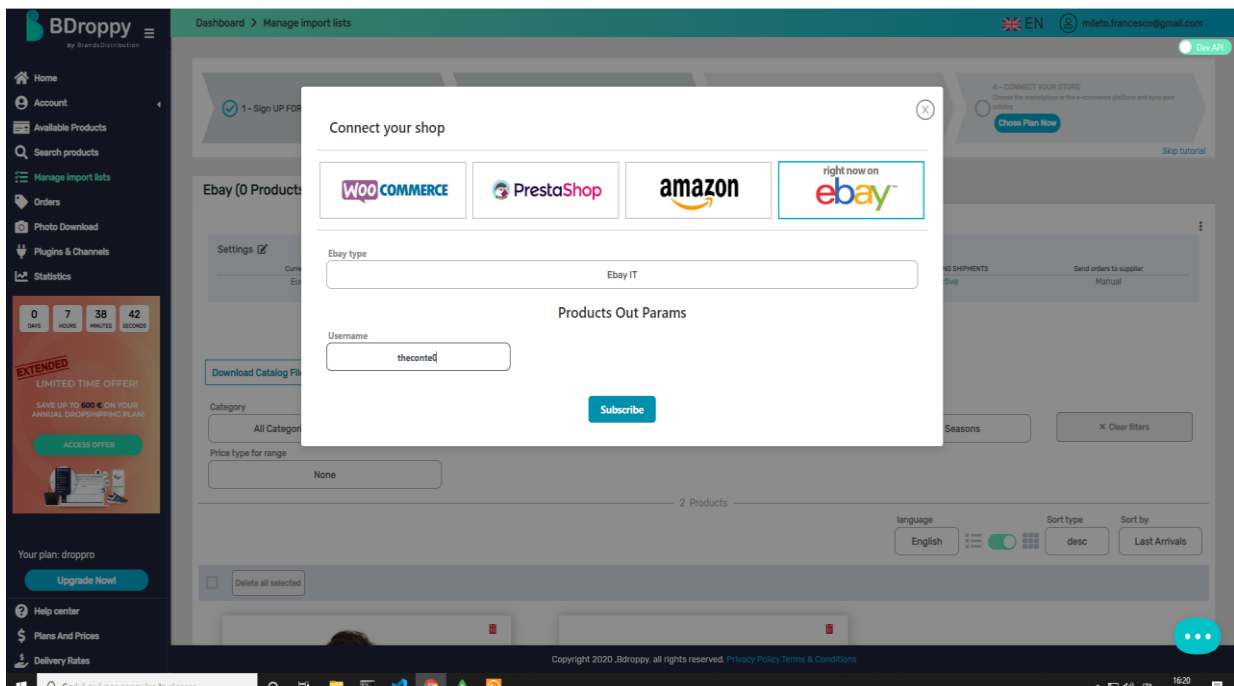

COMMENT CONNECTER BDROPPY À EBAY

1. créez le catalogue <https://youtu.be/l5p10giQpPI>
2. calculez les prix de vente https://www.youtube.com/watch?v=phLWSQdRf-Q&feature=emb_title
3. connectez le catalogue à un canal de votre choix, dans votre cas
Ebay https://www.youtube.com/watch?v=Namjy22rBwI&feature=emb_title
4. choisissez le marketplace parmi Ebay DE, IT, ES, GB, FR, US
5. inserez votre Ebay username