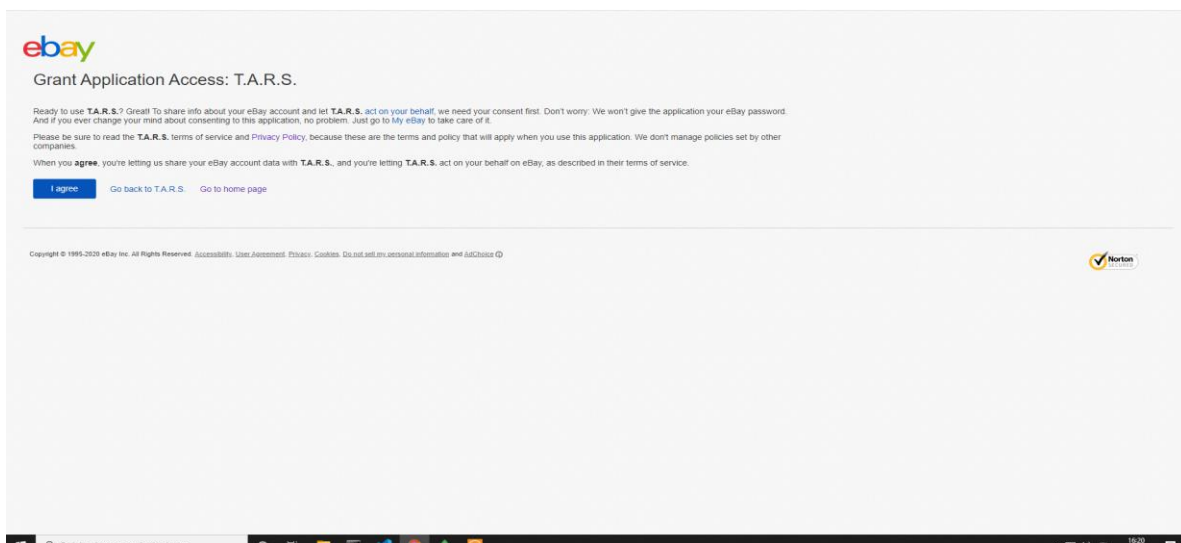

COMMENT CONNECTER BDROPPY À EBAY

1. créez le catalogue <https://youtu.be/l5p10giQpPI>
2. calculez les prix de vente https://www.youtube.com/watch?v=phLWSQdRf-Q&feature=emb_title
3. connectez le catalogue à un canal de votre choix, dans votre cas
Ebay https://www.youtube.com/watch?v=Namjy22rBwI&feature=emb_title
4. choisissez le marketplace parmi Ebay DE, IT, ES, GB, FR, US
5. inserez votre Ebay username